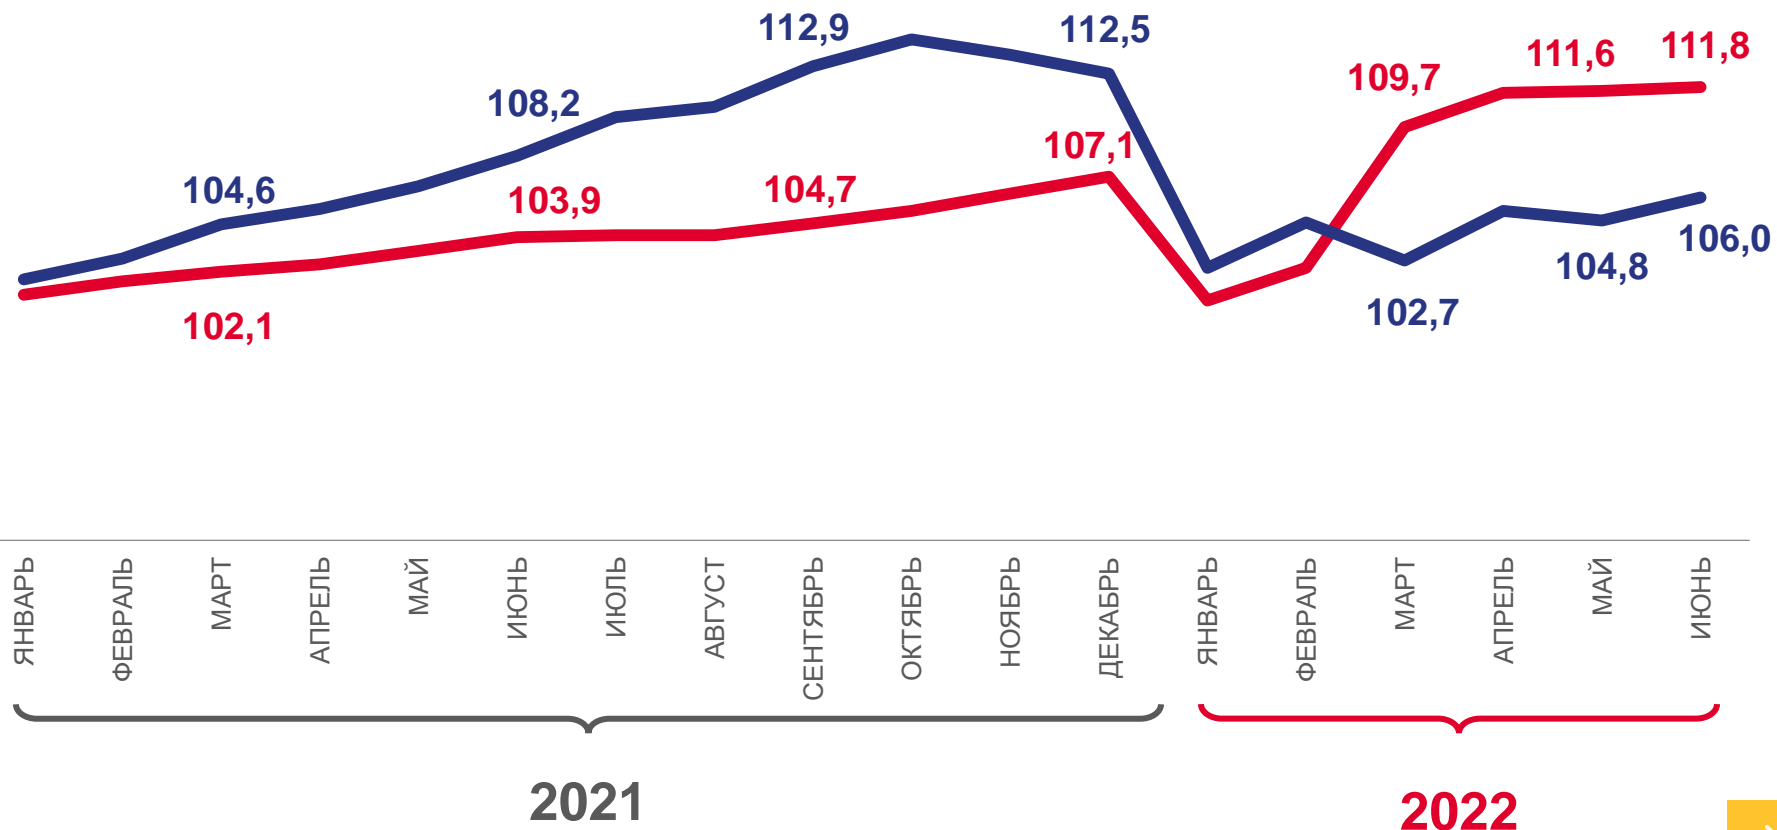

Индекс цен производителей промышленных товаров

июнь 2022 года

- 01 Индексы цен производителей и потребительских цен
- 02 Индексы цен производителей по отдельным видам экономической деятельности

* Ежемесячные данные оперативной статистики

ИНДЕКСЫ ЦЕН ПРОИЗВОДИТЕЛЕЙ И ПОТРЕБИТЕЛЬСКИХ ЦЕН

в % к декабрю предыдущего года

ИЮНЬ 2022 г. К ДЕКАБРЮ 2021 г., %

106,0

Индекс цен производителей

111,8

Индекс потребительских цен

Цены производителей промышленных товаров