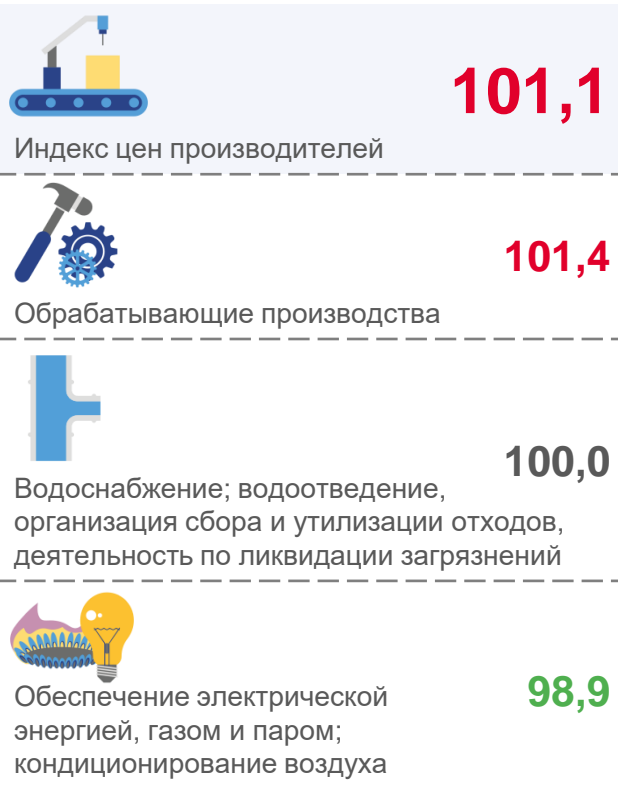

Потребительские цены на товары и услуги

ИНДЕКСЫ ЦЕН ПРОИЗВОДИТЕЛЕЙ ПРОМЫШЛЕННЫХ ТОВАРОВ

в % к предыдущему месяцу

ИЮНЬ 2022 г. К МАЮ 2022 г., %

■ Июнь 2021 г. к маю 2021 г.

■ Июнь 2022 г. к маю 2022 г.

ИНДЕКСЫ ЦЕН ПРОИЗВОДИТЕЛЕЙ ПРОМЫШЛЕННЫХ ТОВАРОВ

в % к декабрю предыдущего года

ИЮНЬ 2022 г. К ДЕКАБРЮ 2021 г., %

■ Июнь 2021 г. к декабрю 2020 г. ■ Июнь 2022 г. к декабрю 2021 г.

ИНДЕКСЫ ЦЕН ПРОИЗВОДИТЕЛЕЙ ПО ОБЕСПЕЧЕНИЮ ЭЛЕКТРИЧЕСКОЙ ЭНЕРГИЕЙ

в % к предыдущему месяцу